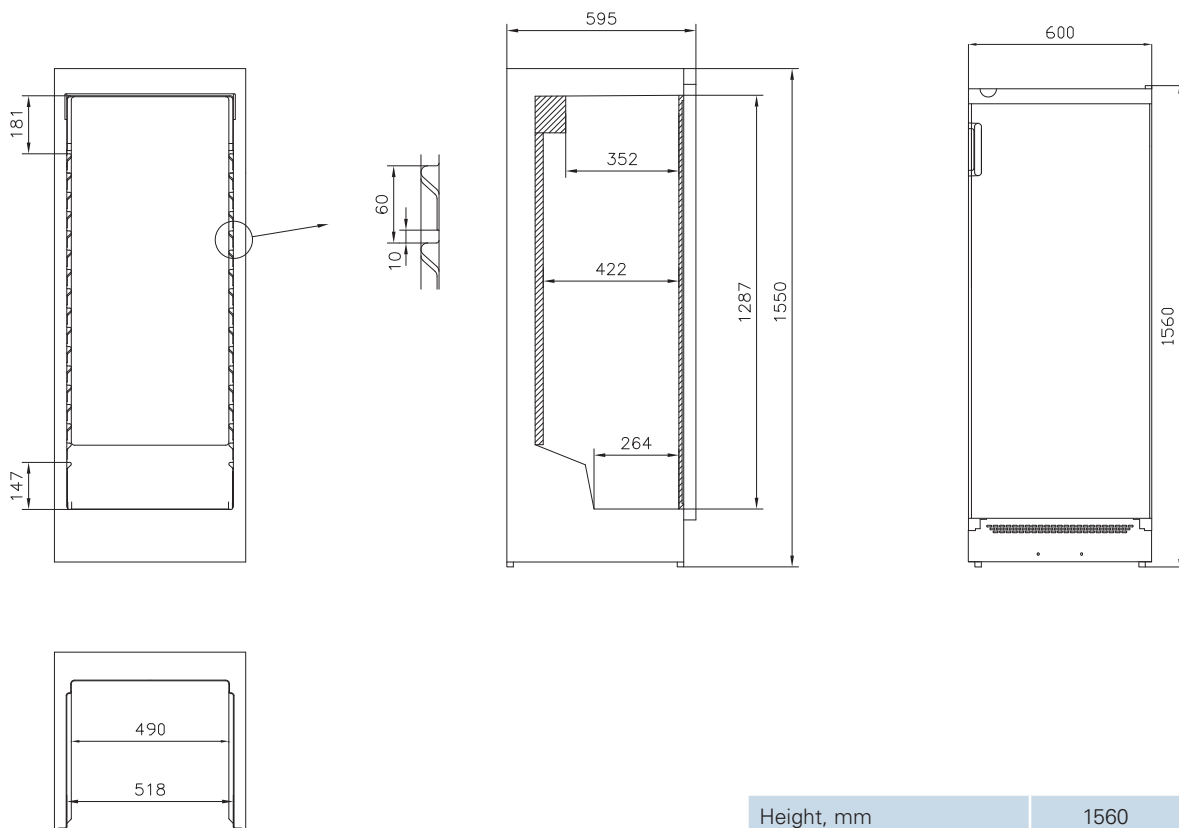

## BOTTLE COOLER

All measurements in mm

Height, mm	1560
Width, mm	600
Depth, mm	595
Incl. handle, mm	640
Incl. open door, mm	1180

**VESTFROST**  
SOLUTIONS

A/S Vestfrost  
Falkevej 12  
DK-6705 Esbjerg Ø  
[www.vestfrostsolutions.com](http://www.vestfrostsolutions.com)