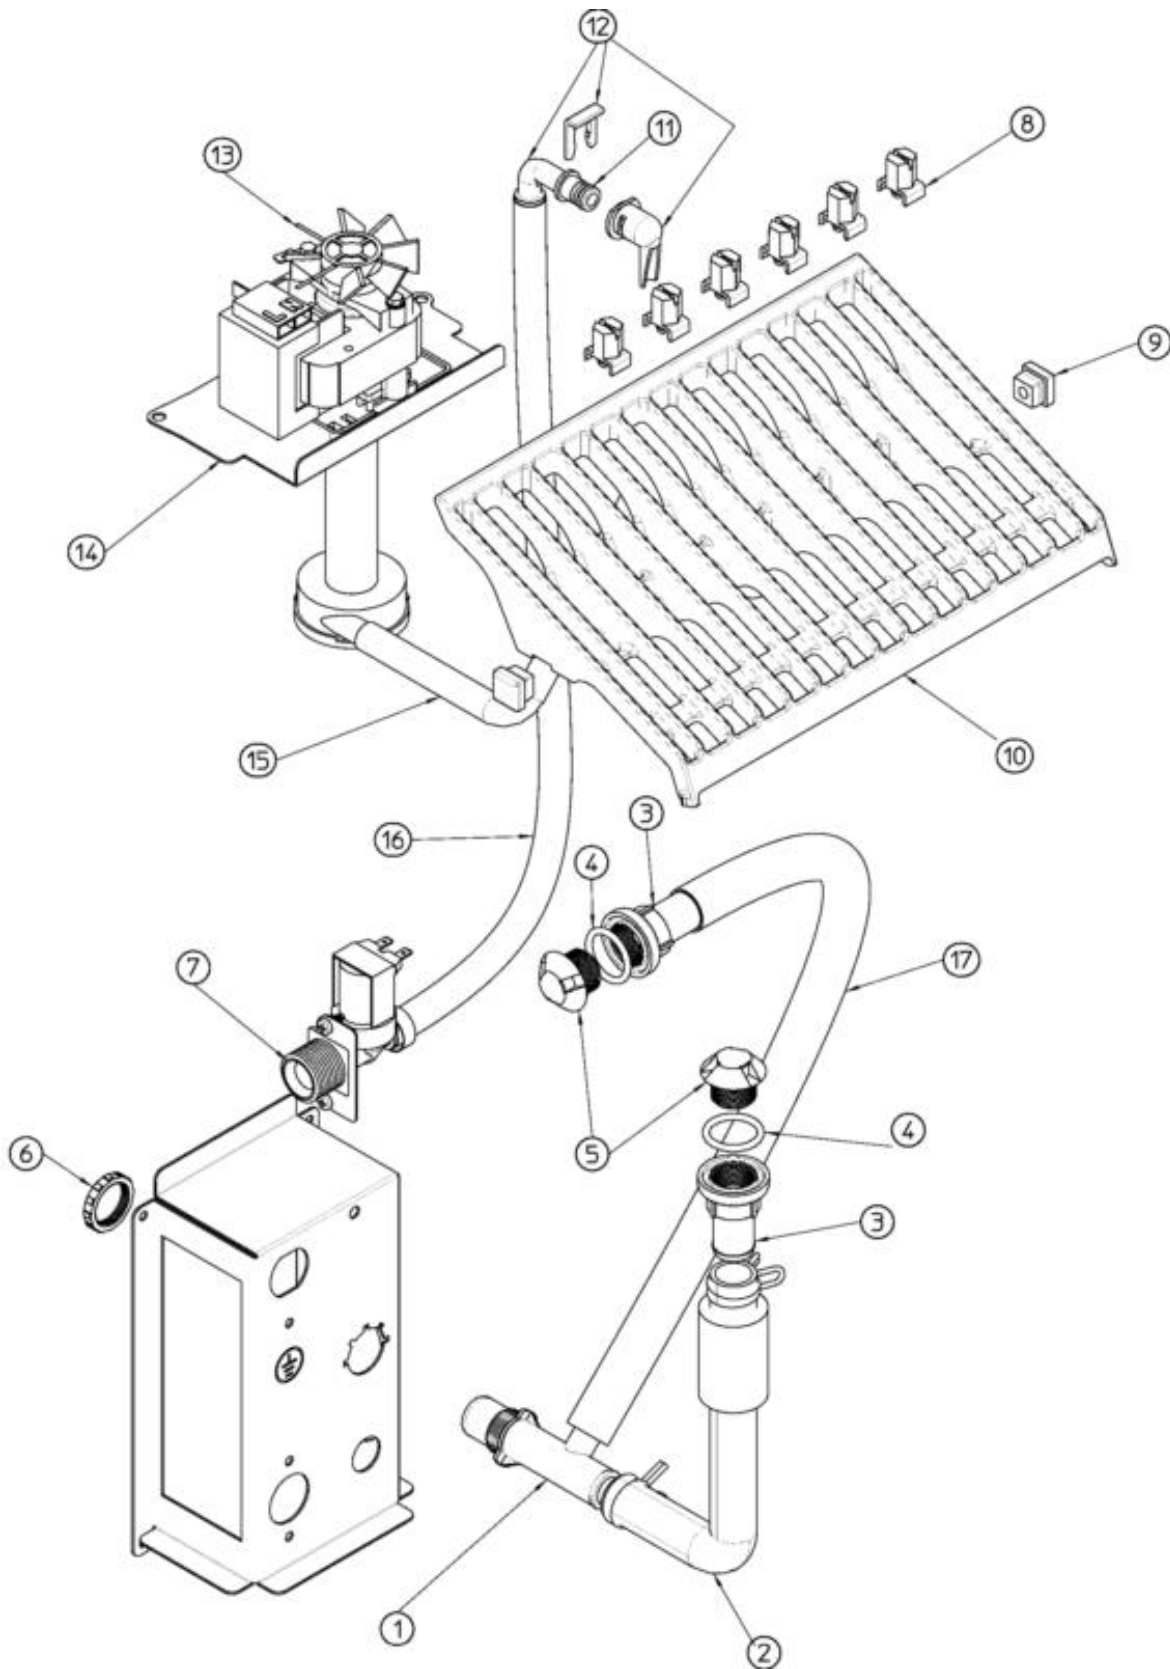

REFRIGERANT SYSTEM – AIR COOLED

Pos	Code	Description
0001	650106 00	CAP
0002	670012 00	VALVE CORE
0003	650109 00	VALVE BODY
0004	620167 00	START CAPACITOR 88-108MFD/330V
0004	620167 01	START CAPACITOR 64-77 MFD/330V
0004	620167 21	CAPACITOR - 15 MFD/400V
0005	620478 15	PROTECTOR - 230/50/1
0005	620478 22	PROTECTOR - 230/60/1
0006	620057 70	RELAY - 230/60/1
0006	620057 75	RELAY - 230/50/1
0007	670106 00	COMPRESSOR
0007	670106 10	COMPRESSOR - 230/60/1
0008	630003 03	FILTER
0009	630137 01	MECHANICAL FILTER
0010	620306 27	HOT GAS VALVE BODY
0011	620306 48	COIL - 230/50-60
0013	620499 02	PRESSOSTAT
0014	620419 02	FAN MOTOR - 230/50-60
0015	620550 00	AIR COOLED CONDENSER
0016	620419 32	FAN BLADE
0017	620419 62	FAN MOTOR BRACKET
0018	784444 25	SUCTION LINE ASSY
0019	784477 08	EVAPORATOR ASSY

Pos	Code	Description
0001	660224 00	TEE TUBE
0001	660993 00	WATER DRAIN FITTING - WATER COOLED
0002	610148 10	TUBE
0003	660219 02	BIN DRAIN
0004	640134 00	O RING 4093
0005	660211 01	DRAIN FILTER
0006	660535 00	PLASTIC NUT
0007	650105 52	WATER IN. VALVE - 230/50-60 - AIR COOLED
0008	660558 00	SPRAY NOZZLE
0009	660557 00	SPRAY CUP
0010	661082 02	SPRAY BAR & CHUTE - RIGHT
0011	640041 31	O RING
0012	793172 00R	WATER INLET ELBOW ASSY
0013	620430 00	WATER PUMP 230/50
0013	620430 02	WATER PUMP 230/60
0014	724485 01	METAL BRACKET
0015	610231 00	HOSE - WATER PUMP TO SPRAY SYSTEM
0016	281900 01	TUBE 16X10
0017	610170 00	DRAIN HOSE