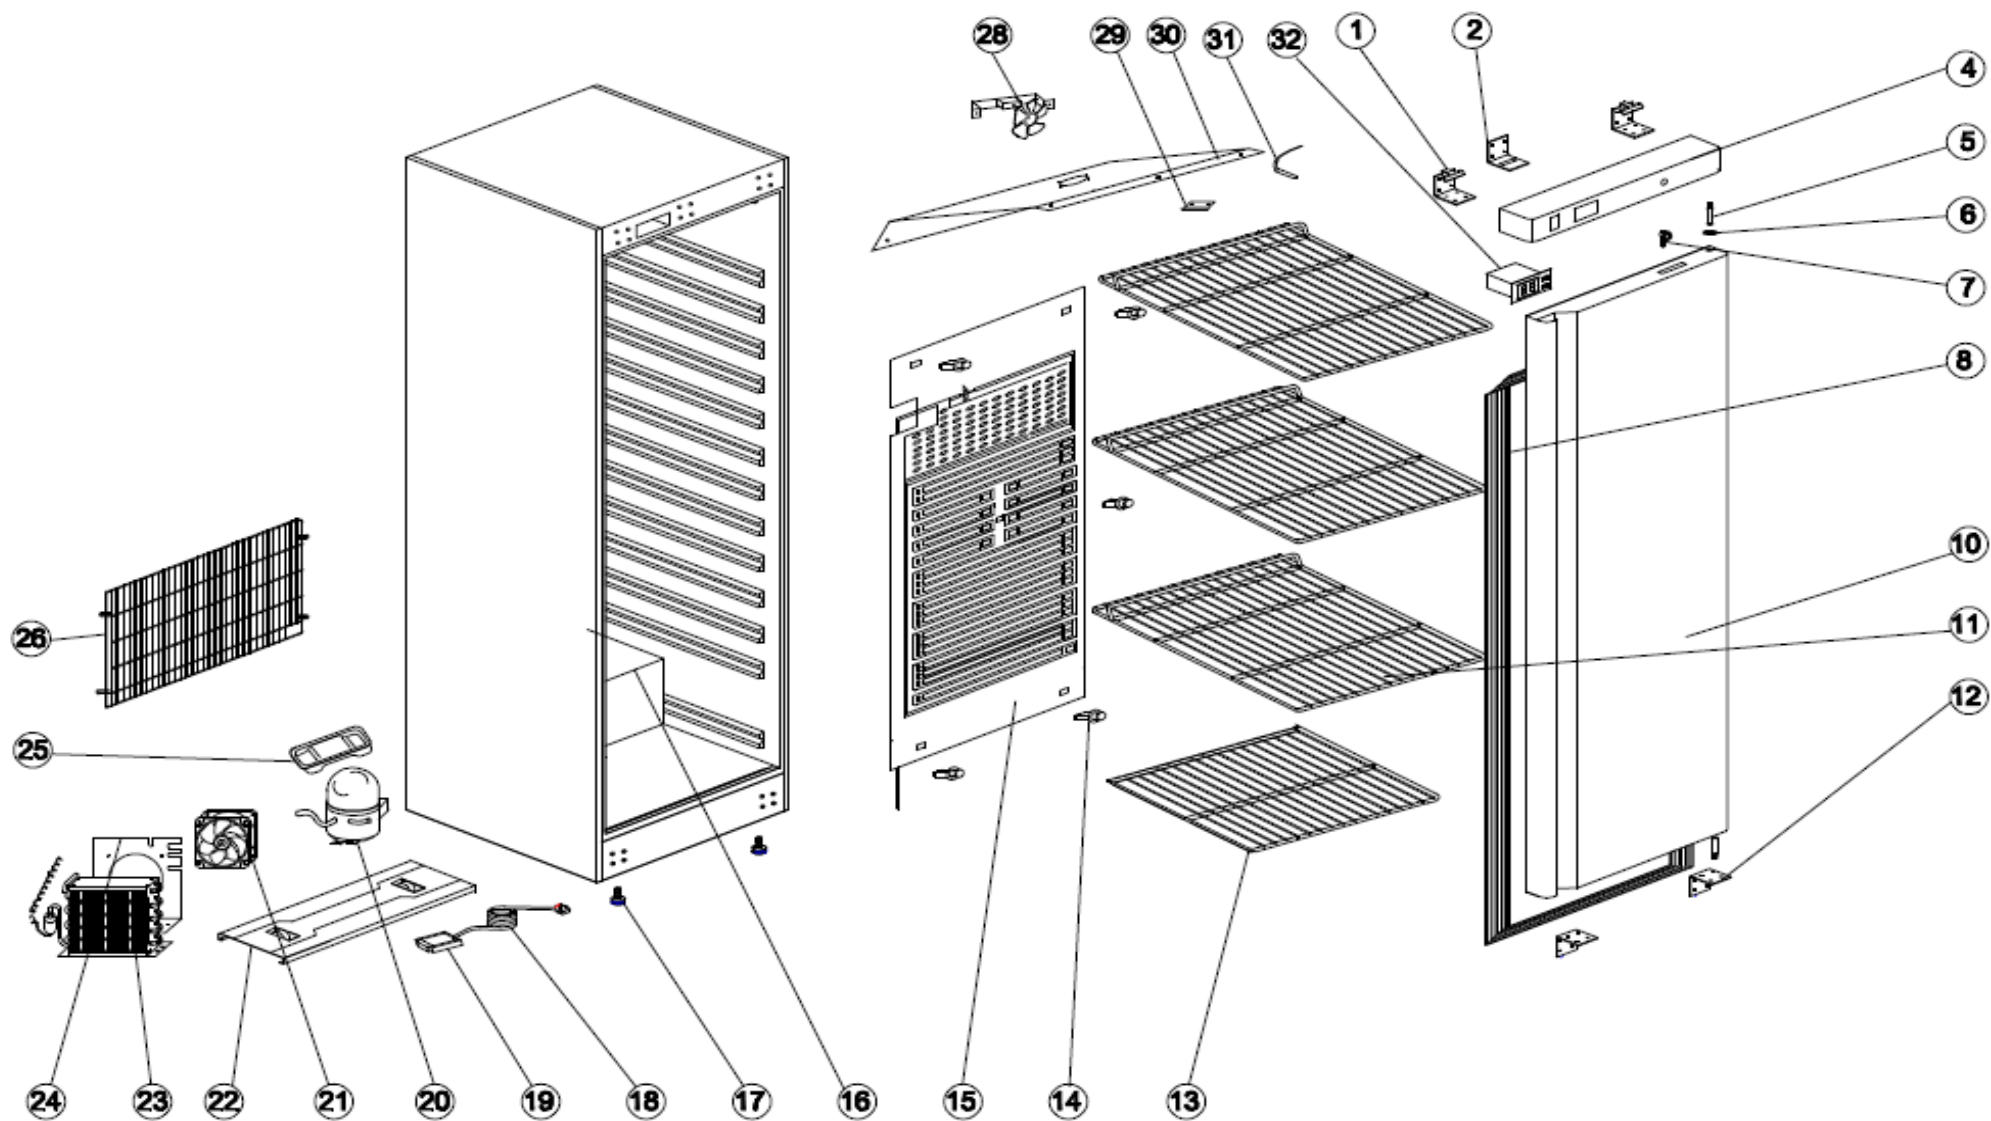

Exploded diagram and spare parts list

CD612

For machines with refrigerant R600a

[Click](#)

For machines with refrigerant R134a

[Click](#)

Machine	Explode	Code	Description
Polar Upright REFRIGERATOR White - 400Ltr (UK)	1	AD037	Up Hinge
Polar Upright REFRIGERATOR White - 400Ltr (UK)	2	AD027	Hook Of Lock
Polar Upright REFRIGERATOR White - 400Ltr (UK)	4	AG190	Front Panel
Polar Upright REFRIGERATOR White - 400Ltr (UK)	5	AD026	Hinge Axis
Polar Upright REFRIGERATOR White - 400Ltr (UK)	6	AB354	Bushing
Polar Upright REFRIGERATOR White - 400Ltr (UK)	7	AD028	Lock
Polar Upright REFRIGERATOR White - 400Ltr (UK)	8	AD024	Gasket
Polar Upright REFRIGERATOR White - 400Ltr (UK)	10		Door
Polar Upright REFRIGERATOR White - 400Ltr (UK)	11	AD029	Shelf
Polar Upright REFRIGERATOR White - 400Ltr (UK)	12	AD013	Down Hinge
Polar Upright REFRIGERATOR White - 400Ltr (UK)	13	AD001	Bottom Shelf
Polar Upright REFRIGERATOR White - 400Ltr (UK)	14	AD014	Evaporator Fixer
Polar Upright REFRIGERATOR White - 400Ltr (UK)	15	AG094	Evaporator
Polar Upright REFRIGERATOR White - 400Ltr (UK)	16		Body
Polar Upright REFRIGERATOR White - 400Ltr (UK)	17	AB361	Foot
Polar Upright REFRIGERATOR White - 400Ltr (UK)	18		Plug
Polar Upright REFRIGERATOR White - 400Ltr (UK)	19	AA691	Junction Box
Polar Upright REFRIGERATOR White - 400Ltr (UK)	20	AG013	Compressor
Polar Upright REFRIGERATOR White - 400Ltr (UK)	21	AB339	Condenser Fan
Polar Upright REFRIGERATOR White - 400Ltr (UK)	22	AD034	Unite Board
Polar Upright REFRIGERATOR White - 400Ltr (UK)	23	AD201	Condenser
Polar Upright REFRIGERATOR White - 400Ltr (UK)	24		Condenser Fan Support
Polar Upright REFRIGERATOR White - 400Ltr (UK)	25	AD038	Water Box
Polar Upright REFRIGERATOR White - 400Ltr (UK)	26		Unite Room Grills
Polar Upright REFRIGERATOR White - 400Ltr (UK)	28	AF646	Circular Fan
Polar Upright REFRIGERATOR White - 400Ltr (UK)	29	AA639	Sensor Fixed Clip
Polar Upright REFRIGERATOR White - 400Ltr (UK)	30		Circular Fan Support
Polar Upright REFRIGERATOR White - 400Ltr (UK)	31	AC614	Sensor
Polar Upright REFRIGERATOR White - 400Ltr (UK)	32	AB363	Thermostat