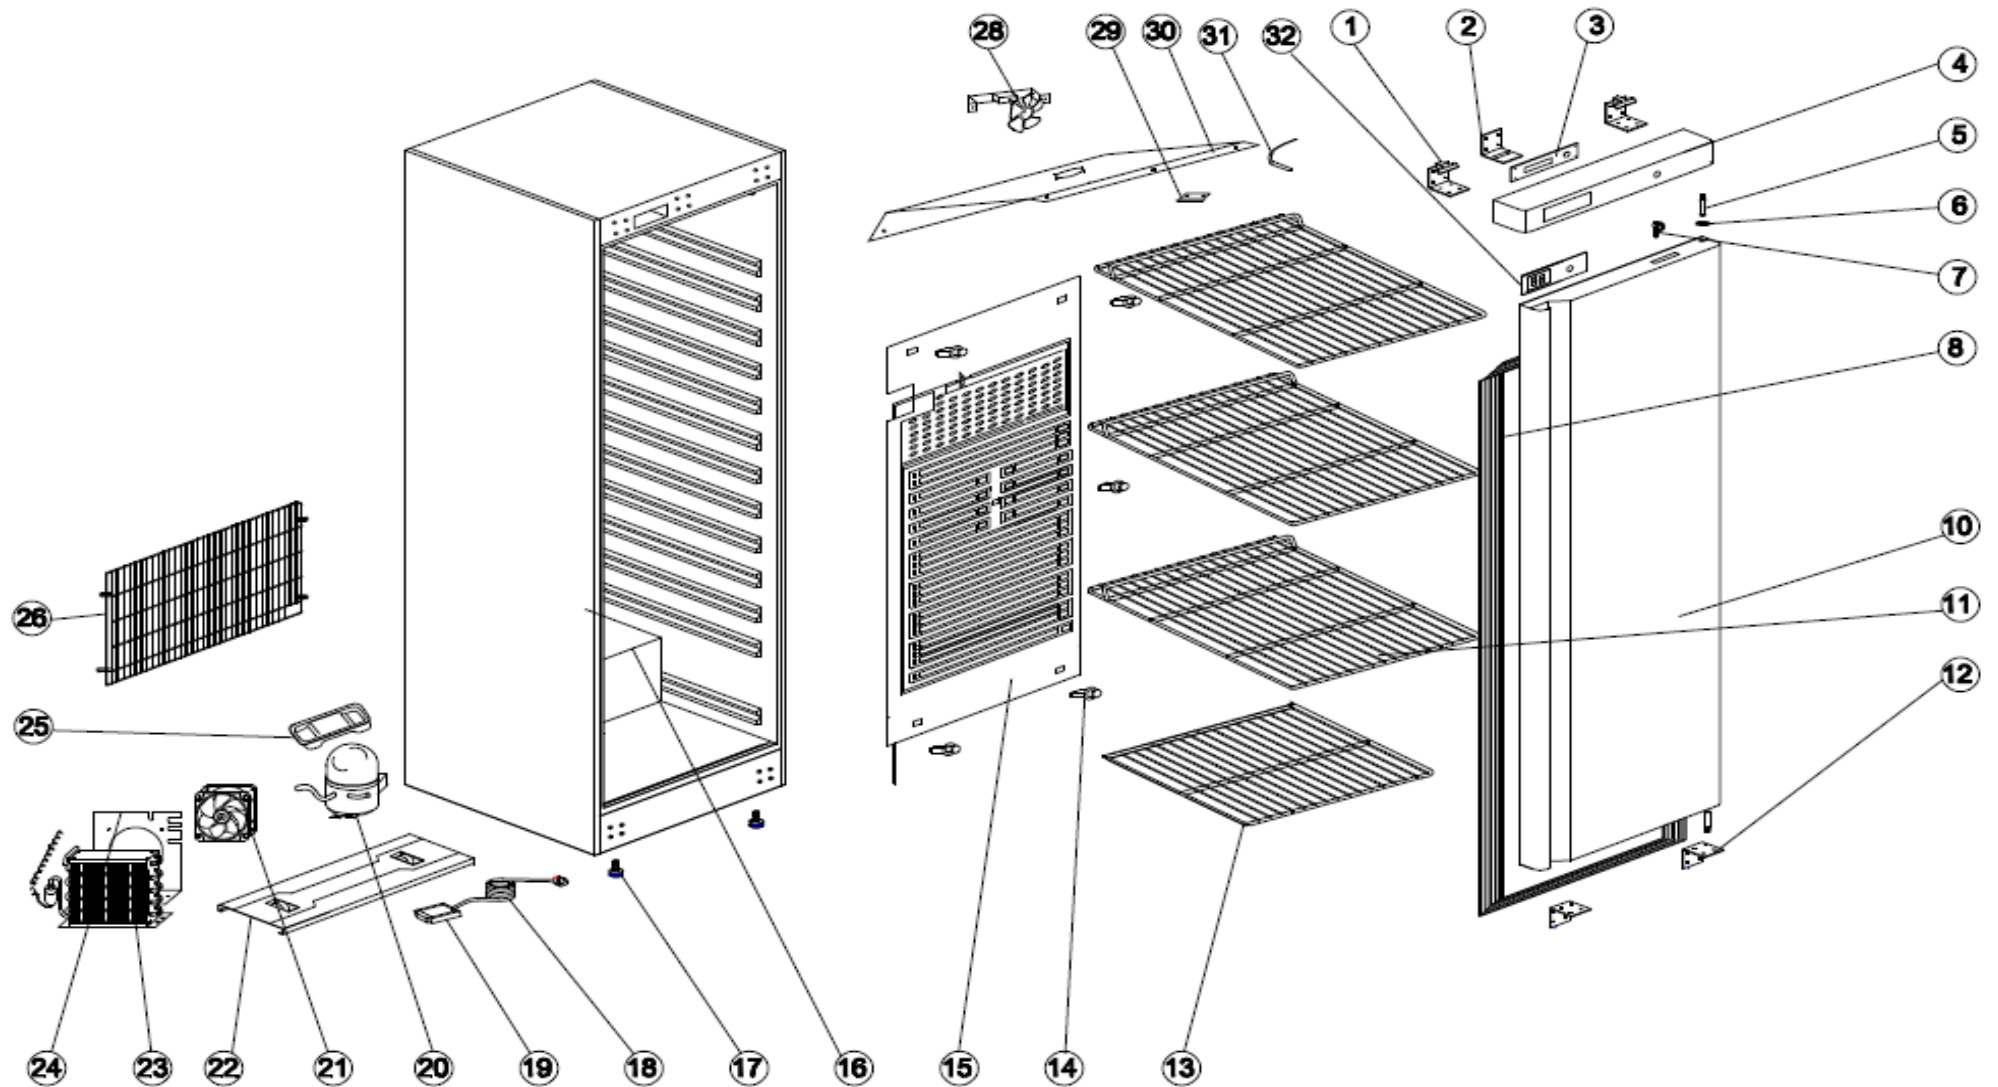

Exploded diagram and spare parts list

CD612

For machines with refrigerant R600a

[Click](#)

For machines with refrigerant R134a

[Click](#)

Machine	Explode	Code	Description
Polar Upright REFRIGERATOR White - 400Ltr (UK)	1	AD037	Up Hinge
Polar Upright REFRIGERATOR White - 400Ltr (UK)	2	AD027	Hook Of Lock
Polar Upright REFRIGERATOR White - 400Ltr (UK)	4	AG190	Front Panel
Polar Upright REFRIGERATOR White - 400Ltr (UK)	5	AD026	Hinge Axis
Polar Upright REFRIGERATOR White - 400Ltr (UK)	6	AB354	Bushing
Polar Upright REFRIGERATOR White - 400Ltr (UK)	7	AD028	Lock
Polar Upright REFRIGERATOR White - 400Ltr (UK)	8	AD024	Gasket
Polar Upright REFRIGERATOR White - 400Ltr (UK)	10		Door
Polar Upright REFRIGERATOR White - 400Ltr (UK)	11	AD029	Shelf
Polar Upright REFRIGERATOR White - 400Ltr (UK)	12	AD013	Down Hinge
Polar Upright REFRIGERATOR White - 400Ltr (UK)	13	AD001	Bottom Shelf
Polar Upright REFRIGERATOR White - 400Ltr (UK)	14	AD014	Evaporator Fixer
Polar Upright REFRIGERATOR White - 400Ltr (UK)	15	AG094	Evaporator
Polar Upright REFRIGERATOR White - 400Ltr (UK)	16		Body
Polar Upright REFRIGERATOR White - 400Ltr (UK)	17	AB361	Foot
Polar Upright REFRIGERATOR White - 400Ltr (UK)	18		Plug
Polar Upright REFRIGERATOR White - 400Ltr (UK)	19	AA691	Junction Box
Polar Upright REFRIGERATOR White - 400Ltr (UK)	20	AG013	Compressor
Polar Upright REFRIGERATOR White - 400Ltr (UK)	21	AB339	Condenser Fan
Polar Upright REFRIGERATOR White - 400Ltr (UK)	22	AD034	Unite Board
Polar Upright REFRIGERATOR White - 400Ltr (UK)	23	AD201	Condenser
Polar Upright REFRIGERATOR White - 400Ltr (UK)	24		Condenser Fan Support
Polar Upright REFRIGERATOR White - 400Ltr (UK)	25	AD038	Water Box
Polar Upright REFRIGERATOR White - 400Ltr (UK)	26		Unite Room Grills
Polar Upright REFRIGERATOR White - 400Ltr (UK)	28	AF646	Circular Fan
Polar Upright REFRIGERATOR White - 400Ltr (UK)	29	AA639	Sensor Fixed Clip
Polar Upright REFRIGERATOR White - 400Ltr (UK)	30		Circular Fan Support
Polar Upright REFRIGERATOR White - 400Ltr (UK)	31	AC614	Sensor
Polar Upright REFRIGERATOR White - 400Ltr (UK)	32	AB363	Thermostat