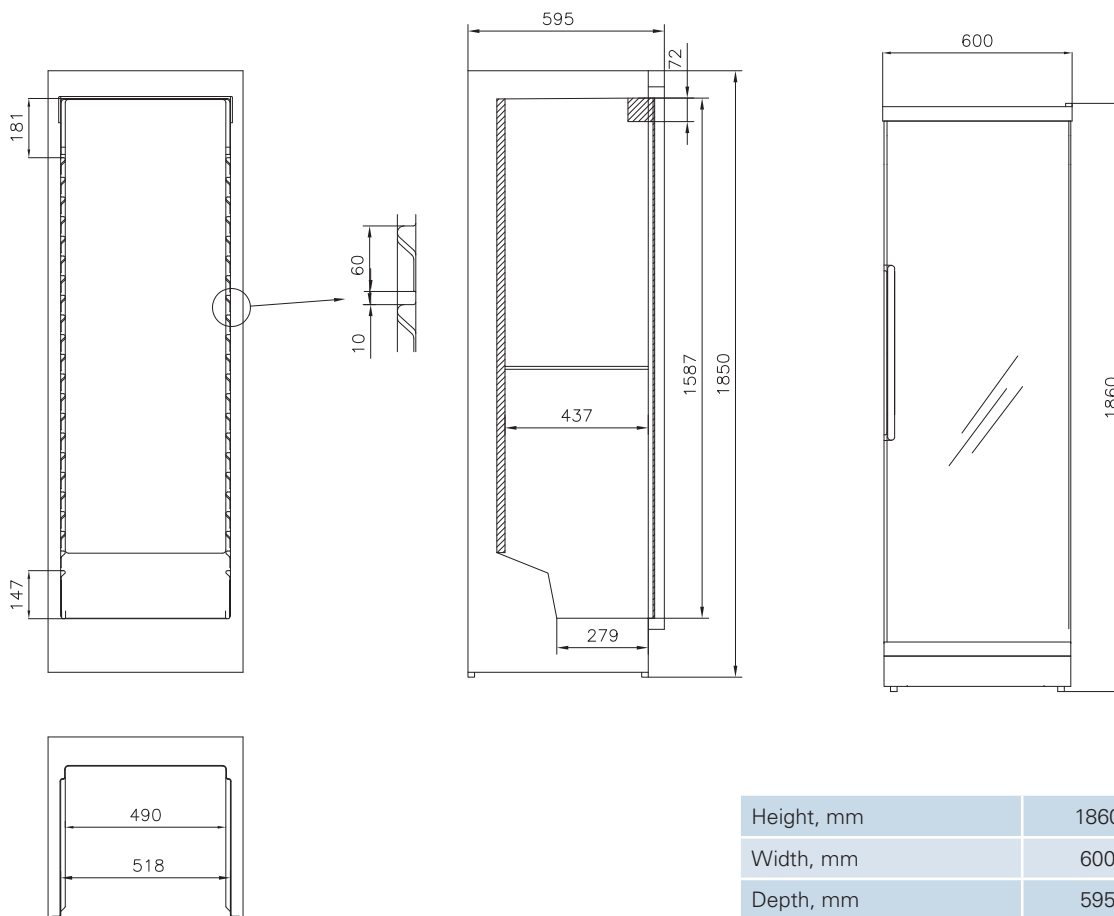

VKG 571

WINE CABINET

All measurements in mm

Height, mm	1860
Width, mm	600
Depth, mm	595
Incl. handle, mm	640
Incl. open door, mm	1180

VESTFROST
SOLUTIONS

A/S Vestfrost
Falkevej 12
DK-6705 Esbjerg Ø
www.vestfrostsolutions.com